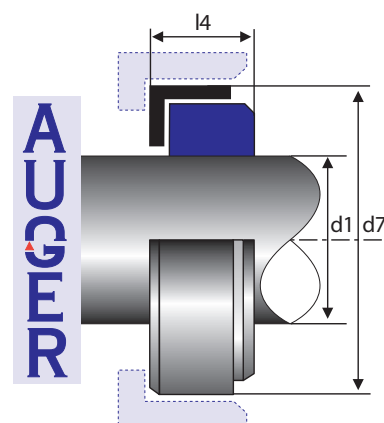

▶ OVERZICHT SEATS

AG6 O-RING

AG60 CUP

d1	d7	l4
10	21,00	6,60
12	23,00	6,60
14	25,00	6,60
15	27,00	6,60
16	27,00	6,60
18	33,00	7,50
20	35,00	7,50
22	37,00	7,50
24	39,00	7,50
25	40,00	7,50
28	43,00	7,50
30	45,00	7,50
32	48,00	7,50
33	48,00	7,50
35	50,00	7,50
38	56,00	9,00
40	58,00	9,00
43	61,00	9,00
45	63,00	9,00
48	66,00	9,00
50	70,00	9,50
53	73,00	11,00
55	75,00	11,00
58	78,00	11,00
60	80,00	11,00
63	83,00	11,00
65	85,00	11,00
68	90,00	11,30
70	92,00	11,30
75	97,00	11,30
80	105,00	12,00
85	110,00	14,00
90	115,00	14,00
95	120,00	14,00
100	125,00	14,00

d1	d7	l4
10	21,00	6,60
12	23,00	6,60
14	25,00	6,60
15	27,00	6,60
16	27,00	6,60
18	33,00	7,50
20	35,00	7,50
22	37,00	7,50
24	39,00	7,50
25	40,00	7,50
28	43,00	7,50
30	45,00	7,50
32	48,00	7,50
33	48,00	7,50
35	50,00	7,50
38	56,00	9,00
40	58,00	9,00
43	61,00	9,00
45	63,00	9,00
48	66,00	9,00
50	70,00	9,50
53	73,00	11,00
55	75,00	11,00
58	78,00	11,00
60	80,00	11,00
63	83,00	11,00
65	85,00	11,00
68	90,00	11,30
70	92,00	11,30
75	97,00	11,30
80	105,00	12,00
85	110,00	14,00
90	115,00	14,00
95	120,00	14,00
100	125,00	14,00