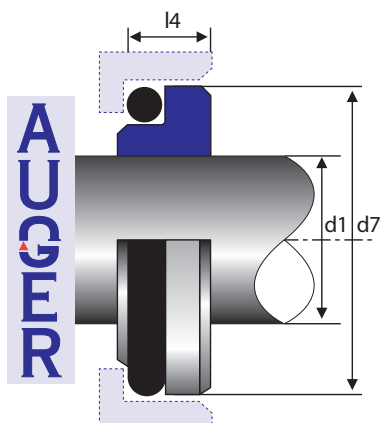

▶ OVERZICHT SEATS

AG6 O-RING

AG60 CUP

d1	d7	l4
10	21,00	6,60
12	23,00	6,60
14	25,00	6,60
15	27,00	6,60
16	27,00	6,60
18	33,00	7,50
20	35,00	7,50
22	37,00	7,50
24	39,00	7,50
25	40,00	7,50
28	43,00	7,50
30	45,00	7,50
32	48,00	7,50
33	48,00	7,50
35	50,00	7,50
38	56,00	9,00
40	58,00	9,00
43	61,00	9,00
45	63,00	9,00
48	66,00	9,00
50	70,00	9,50
53	73,00	11,00
55	75,00	11,00
58	78,00	11,00
60	80,00	11,00
63	83,00	11,00
65	85,00	11,00
68	90,00	11,30
70	92,00	11,30
75	97,00	11,30
80	105,00	12,00
85	110,00	14,00
90	115,00	14,00
95	120,00	14,00
100	125,00	14,00

d1	d7	l4
10	21,00	6,60
12	23,00	6,60
14	25,00	6,60
15	27,00	6,60
16	27,00	6,60
18	33,00	7,50
20	35,00	7,50
22	37,00	7,50
24	39,00	7,50
25	40,00	7,50
28	43,00	7,50
30	45,00	7,50
32	48,00	7,50
33	48,00	7,50
35	50,00	7,50
38	56,00	9,00
40	58,00	9,00
43	61,00	9,00
45	63,00	9,00
48	66,00	9,00
50	70,00	9,50
53	73,00	11,00
55	75,00	11,00
58	78,00	11,00
60	80,00	11,00
63	83,00	11,00
65	85,00	11,00
68	90,00	11,30
70	92,00	11,30
75	97,00	11,30
80	105,00	12,00
85	110,00	14,00
90	115,00	14,00
95	120,00	14,00
100	125,00	14,00